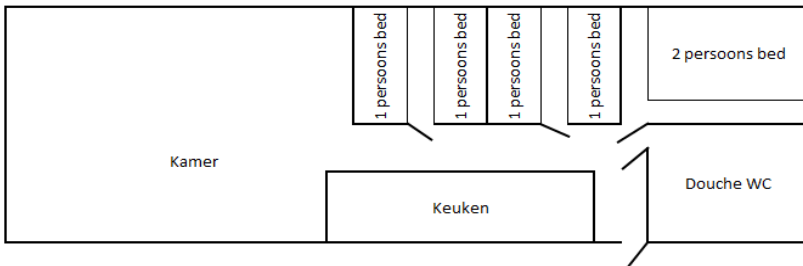

Indeling huisje: Jolande 10 persoons

Jolande 10 persoons bovenverdieping

Jolande 10 persoons benedenverdieping

De foto's van het interieur kunnen afwijken

Indeling huisjes 6 persoons: Fazant, Kwikstaart, Zwaluw, Houtduif en Willemien
 De huisjes Susan, Sysje, Kolibrie en Rian zijn hetzelfde alleen dan gespiegeld

De foto's van het interieur kunnen afwijken

Zithoek

Keuken

Eethoek

Douche - Toilet

Slaapkamer 1

Slaapkamer 2

Slaapkamer 3

De Willemien heeft 2 stapelbedden in slaapkamer 2, dit huisje is 8 persoons

Indeling huisje 6 persoons: Merel (met vaatwasser en ligbad)
De foto's van het interieur kunnen afwijken

Indeling Chalet Goudvink 6 persoons:

De foto's van het interieur kunnen afwijken

Indeling Chalet Koolmees 6 persoons:

De foto's van het interieur kunnen afwijken

Indeling chalet 4 persoons plaats 2 Junnerveld
De foto's van het interieur kunnen afwijken