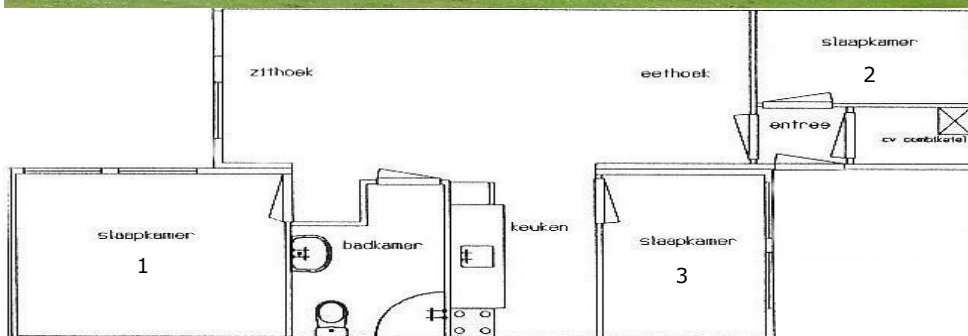

Indeling huisje: Jolande 10 persoons

Jolande 10 persoons bovenverdieping

Jolande 10 persoons benedenverdieping

De foto's van het interieur kunnen afwijken

Indeling huisjes 6 persoons: Fazant, Kwikstaart, Zwaluw, Houtduif en Willemien
 De huisjes Susan, Sysje, Kolibrie en Rian zijn hetzelfde alleen dan gespiegeld

De foto's van het interieur kunnen afwijken

Zithoek

Keuken

Eethoek

Douche - Toilet

Slaapkamer 1

Slaapkamer 2

Slaapkamer 3

De Willemien heeft 2 stapelbedden in slaapkamer 2, dit huisje is 8 persoons

Indeling huisje 6 persoons: Merel (met vaatwasser en ligbad)
De foto's van het interieur kunnen afwijken

Indeling Chalet Goudvink 6 persoons: