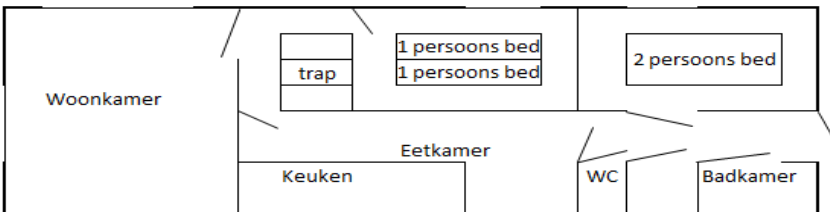

Indeling huisje: Jolande 10 persoons

Jolande 10 persoons bovenverdieping

Jolande 10 persoons benedenverdieping

De foto's van het interieur kunnen afwijken

Indeling huisjes 6 persoons: Fazant, Kwikstaart, Zwaluw, Houtduif en Willemien
 De huisjes Susan, Sysje, Kolibrie en Rian zijn hetzelfde alleen dan gespiegeld

De foto's van het interieur kunnen afwijken

Zithoek

Keuken

Eethoek

Douche - Toilet

Slaapkamer 1

Slaapkamer 2

Slaapkamer 3

De Willemien heeft 2 stapelbedden in slaapkamer 2, dit huisje is 8 persoons

Indeling huisje 6 persoons: Merel (met vaatwasser en ligbad)
De foto's van het interieur kunnen afwijken

Indeling Chalet Goudvink 6 persoons: